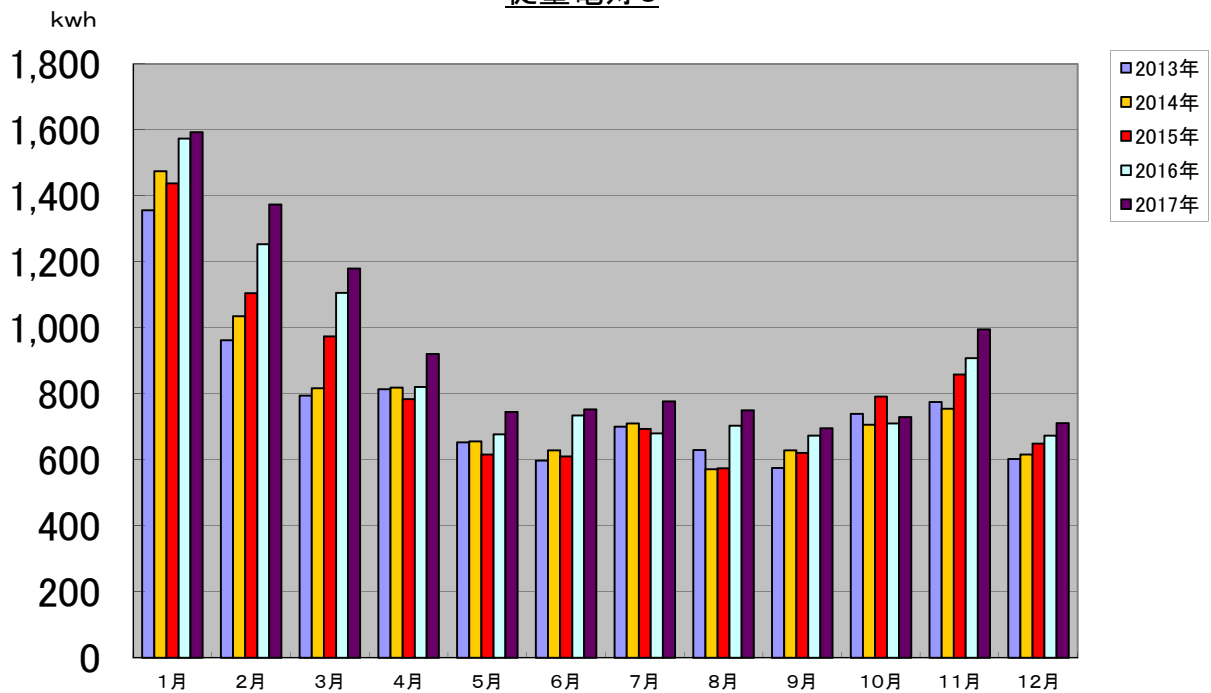

## 低圧電力(エアコン)

## 従量電灯C

低圧電力135

	1月	2月	3月	4月	5月	6月	7月	8月	9月	10月	11月	12月	合計
2013年	1,385	888	369	251	127	256	441	363	176	224	616	582	6,289
2014年	1,625	1,078	485	180	144	210	490	250	93	214	501	693	5,678
2015年	1,491	838	462	198	159	191	541	226	86	138	503	543	5,376
2016年	1,412	939	499	114	120	257	413	437	146	200	546	559	5,642
2017年	1,397	1,025	543	170	127	233	502	317	127	302	726	668	6,137

従量電灯C489

	1月	2月	3月	4月	5月	6月	7月	8月	9月	10月	11月	12月	合計
2013年	1,356	962	795	814	653	598	700	630	575	739	775	602	9,479
2014年	1,475	1,035	817	819	656	629	710	571	629	706	755	616	9,199
2015年	1,438	1,105	974	784	616	610	694	574	621	792	859	649	9,716
2016年	1,574	1,254	1,106	821	677	734	680	703	673	710	908	673	10,513
2017年	1,593	1,374	1,180	921	745	753	777	750	696	730	995	711	11,225