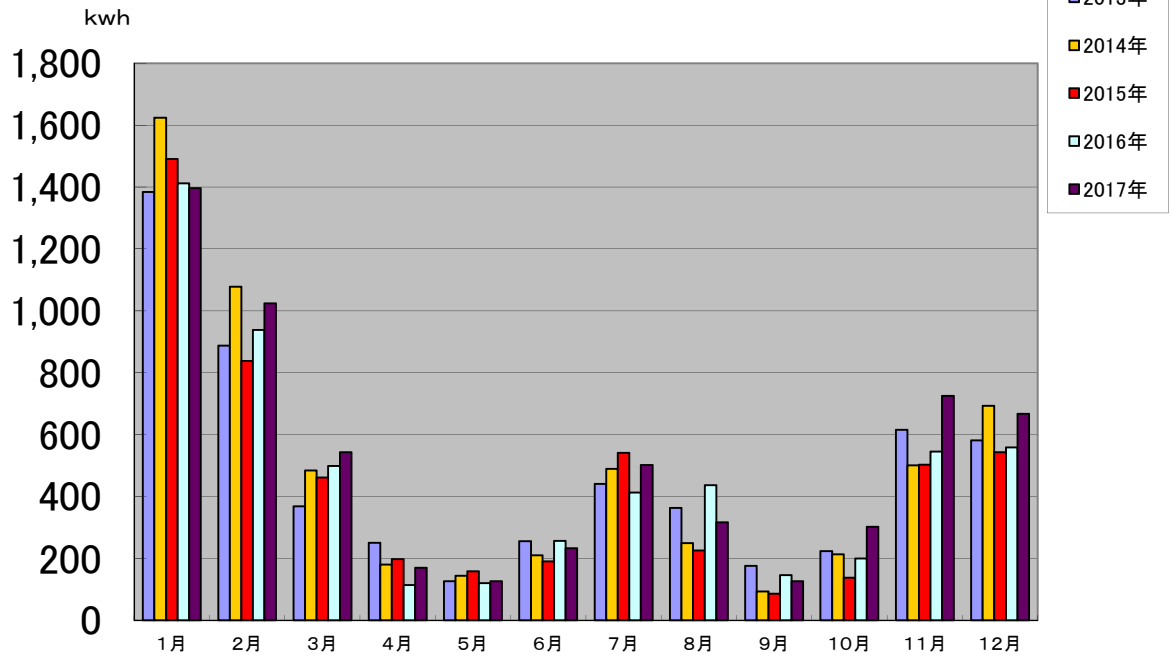

## 低圧電力(エアコン)

## 従量電灯C

低圧電力135

	1月	2月	3月	4月	5月	6月	7月	8月	9月	10月	11月	12月	合計
2013年	1,385	888	369	251	127	256	441	363	176	224	616	582	6,289
2014年	1,625	1,078	485	180	144	210	490	250	93	214	501	693	5,678
2015年	1,491	838	462	198	159	191	541	226	86	138	503	543	5,376
2016年	1,412	939	499	114	120	257	413	437	146	200	546	559	5,642
2017年	1,397	1,025	543	170	127	233	502	317	127	302	726	668	6,137

従量電灯C489

	1月	2月	3月	4月	5月	6月	7月	8月	9月	10月	11月	12月	合計
2013年	1,356	962	795	814	653	598	700	630	575	739	775	602	9,479
2014年	1,475	1,035	817	819	656	629	710	571	629	706	755	616	9,199
2015年	1,438	1,105	974	784	616	610	694	574	621	792	859	649	9,716
2016年	1,574	1,254	1,106	821	677	734	680	703	673	710	908	673	10,513
2017年	1,593	1,374	1,180	921	745	753	777	750	696	730	995	711	11,225